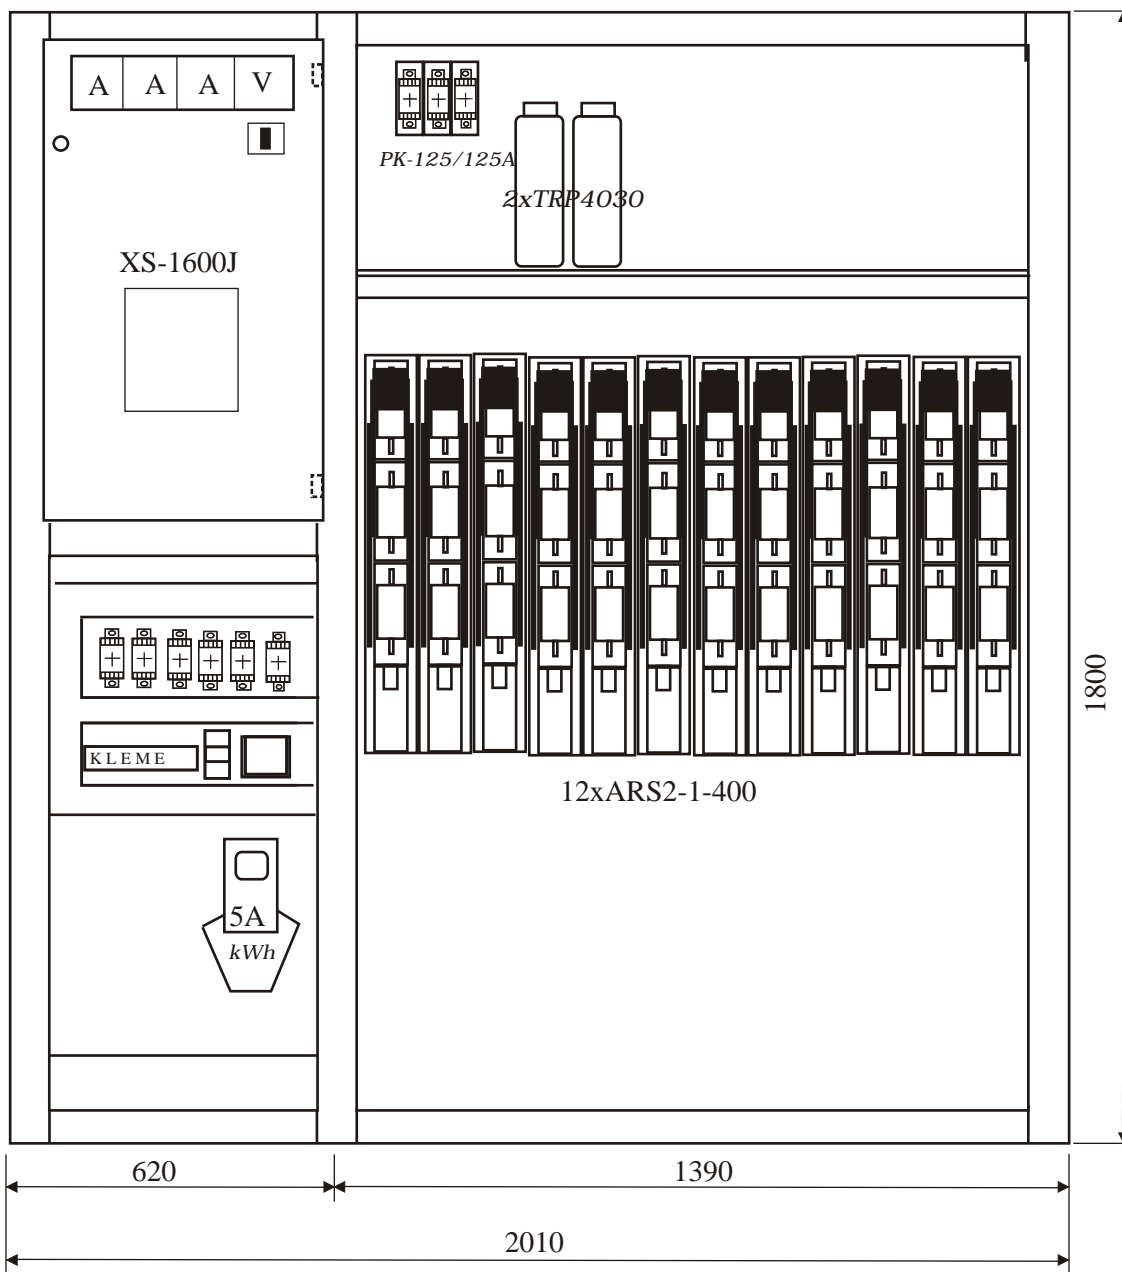

N.N.BLOK ZA ED BANJA LUKA 1x1000kVA

DUBINA BLOKA JE 400mm