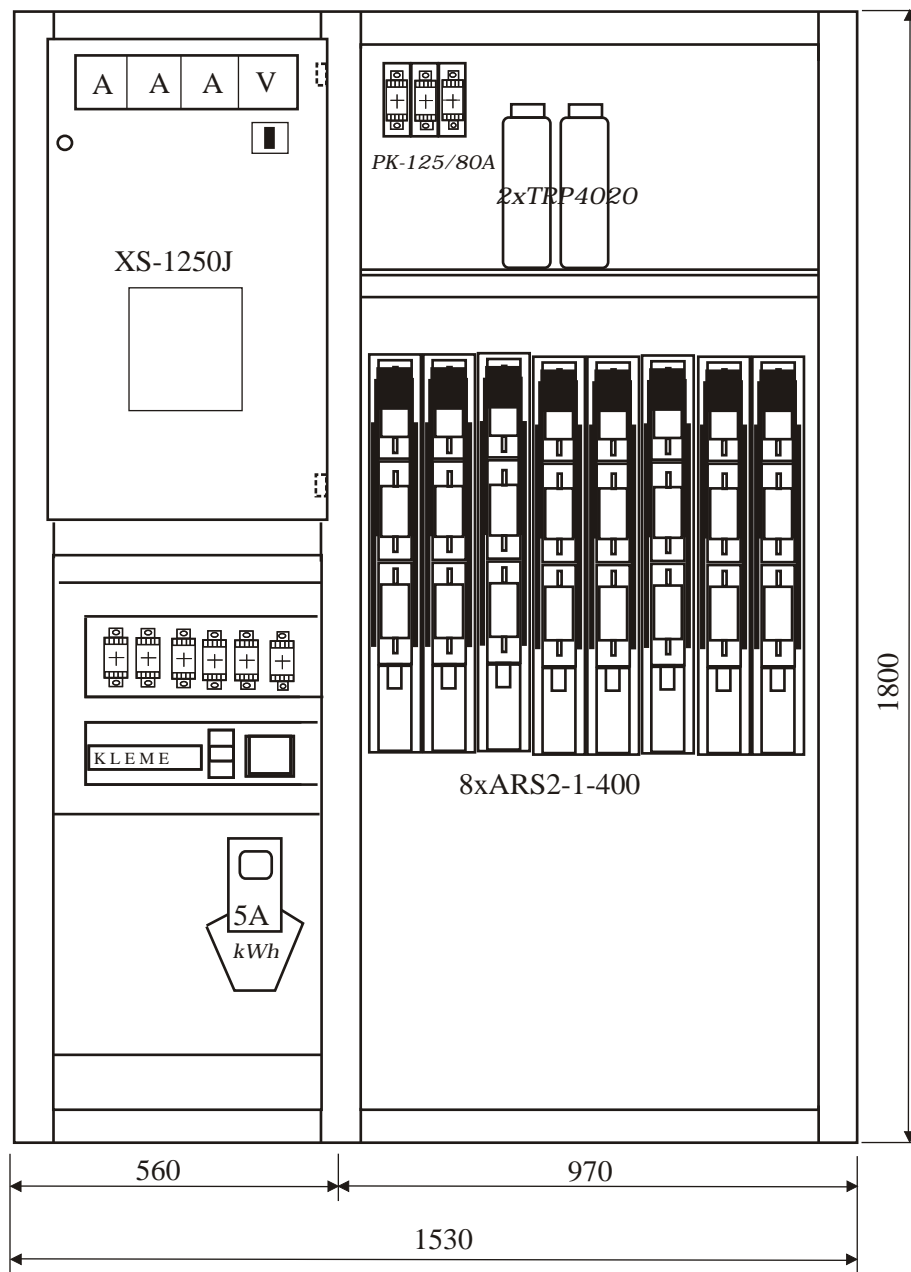

N.N.BLOK ZA ED BANJA LUKA 1x630kVA

DUBINA BLOKA JE 400mm