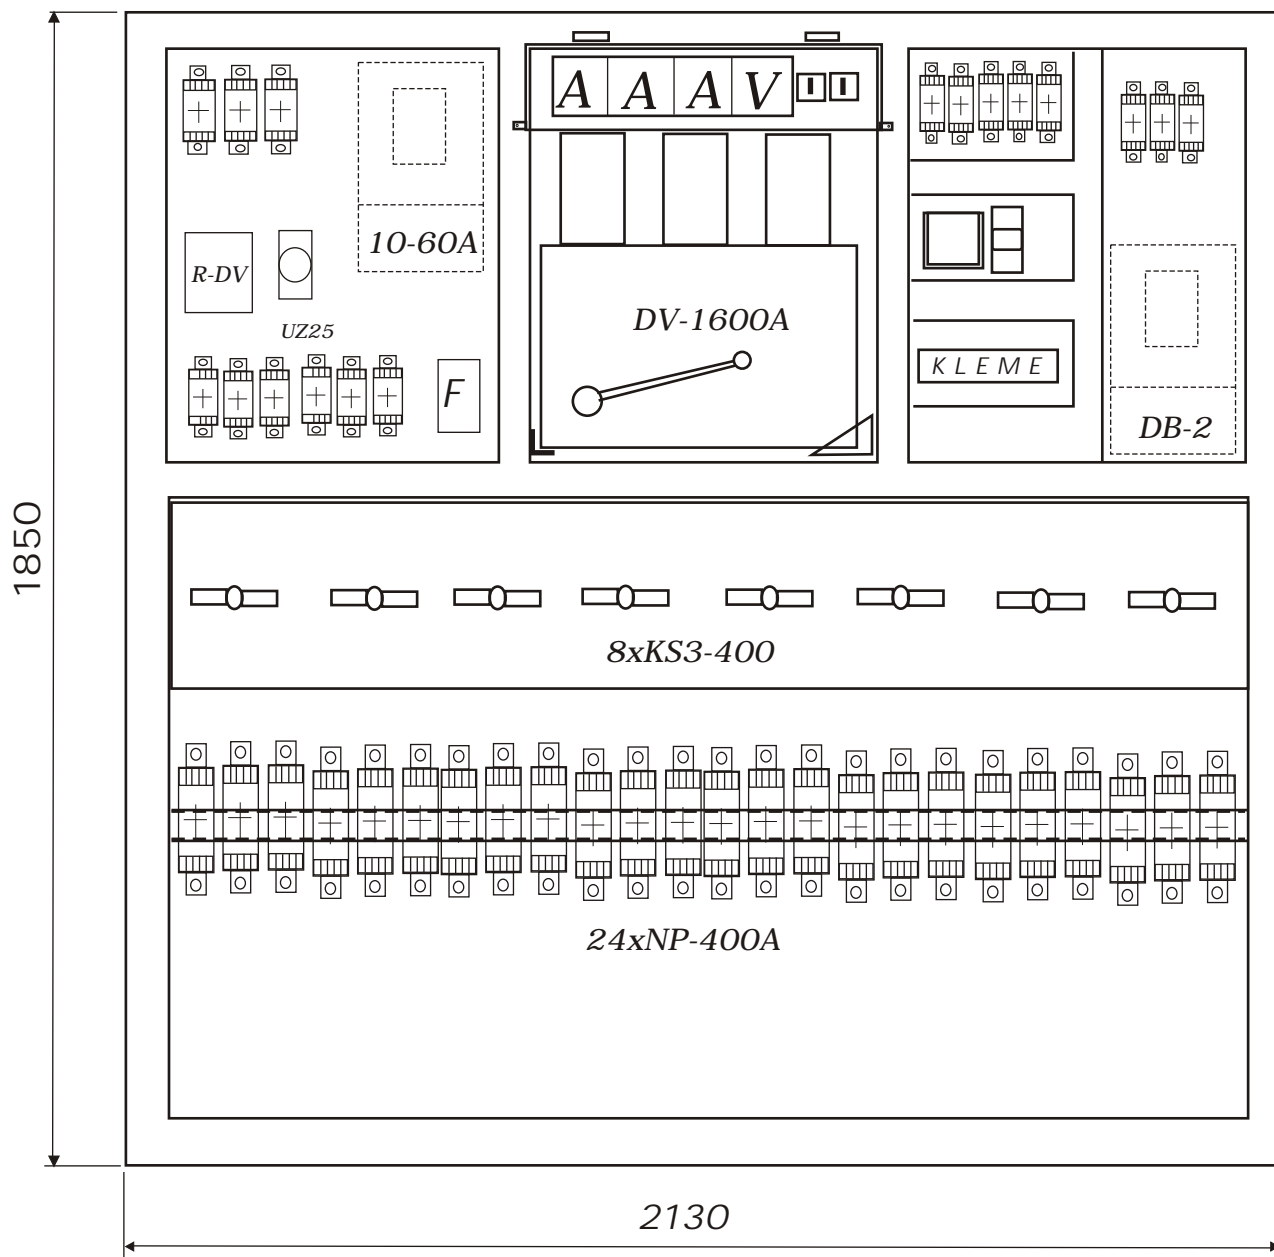

# N.N. BLOK ZA ED BIJELJINA 1x1000kVA

*Dubina bloka je 550mm*