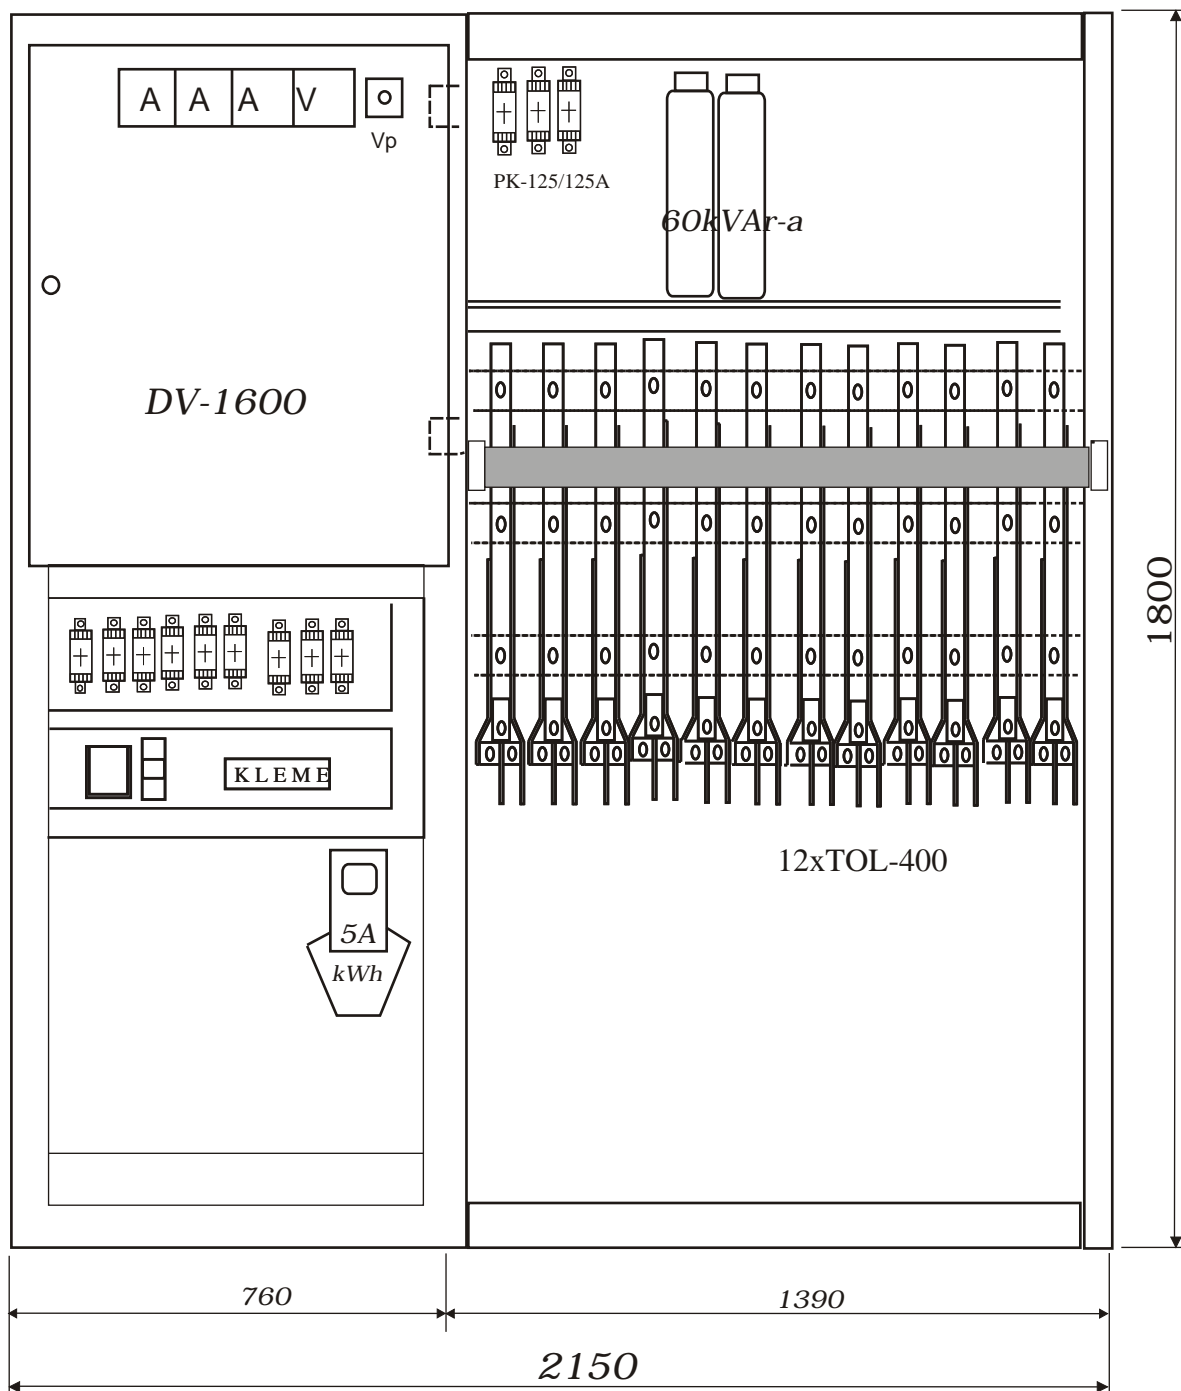

# N.N. BLOK ZA EB CENTAR-KG. 1x1000kVA

*Dubina bloka je 550mm*