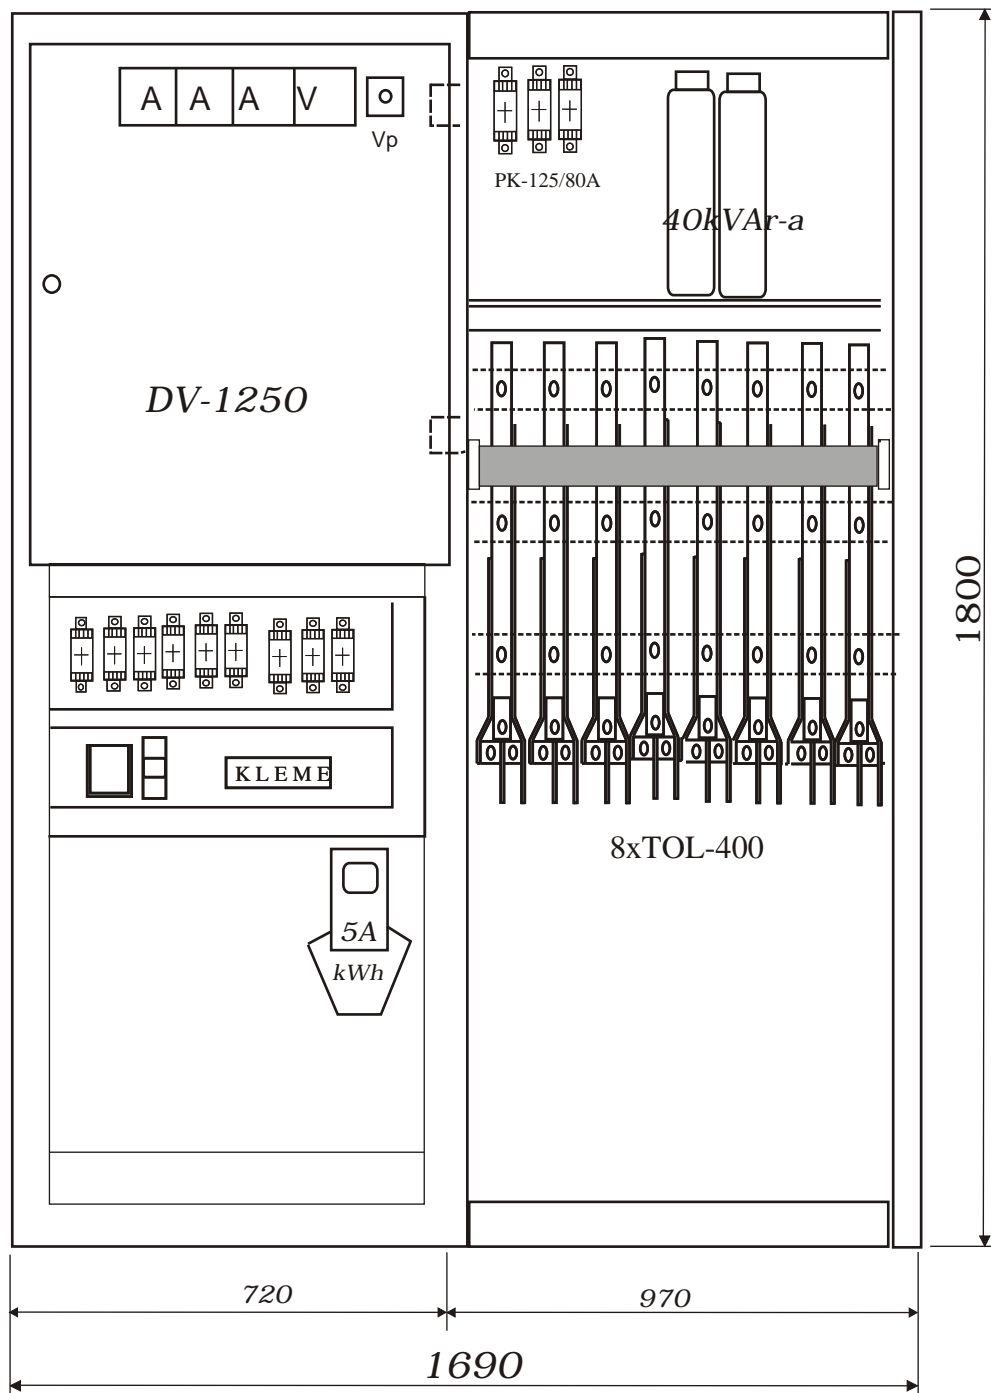

# N.N. BLOK ZA ED CENTAR-KG. 1x630kVA

*Dubina bloka je 550mm*