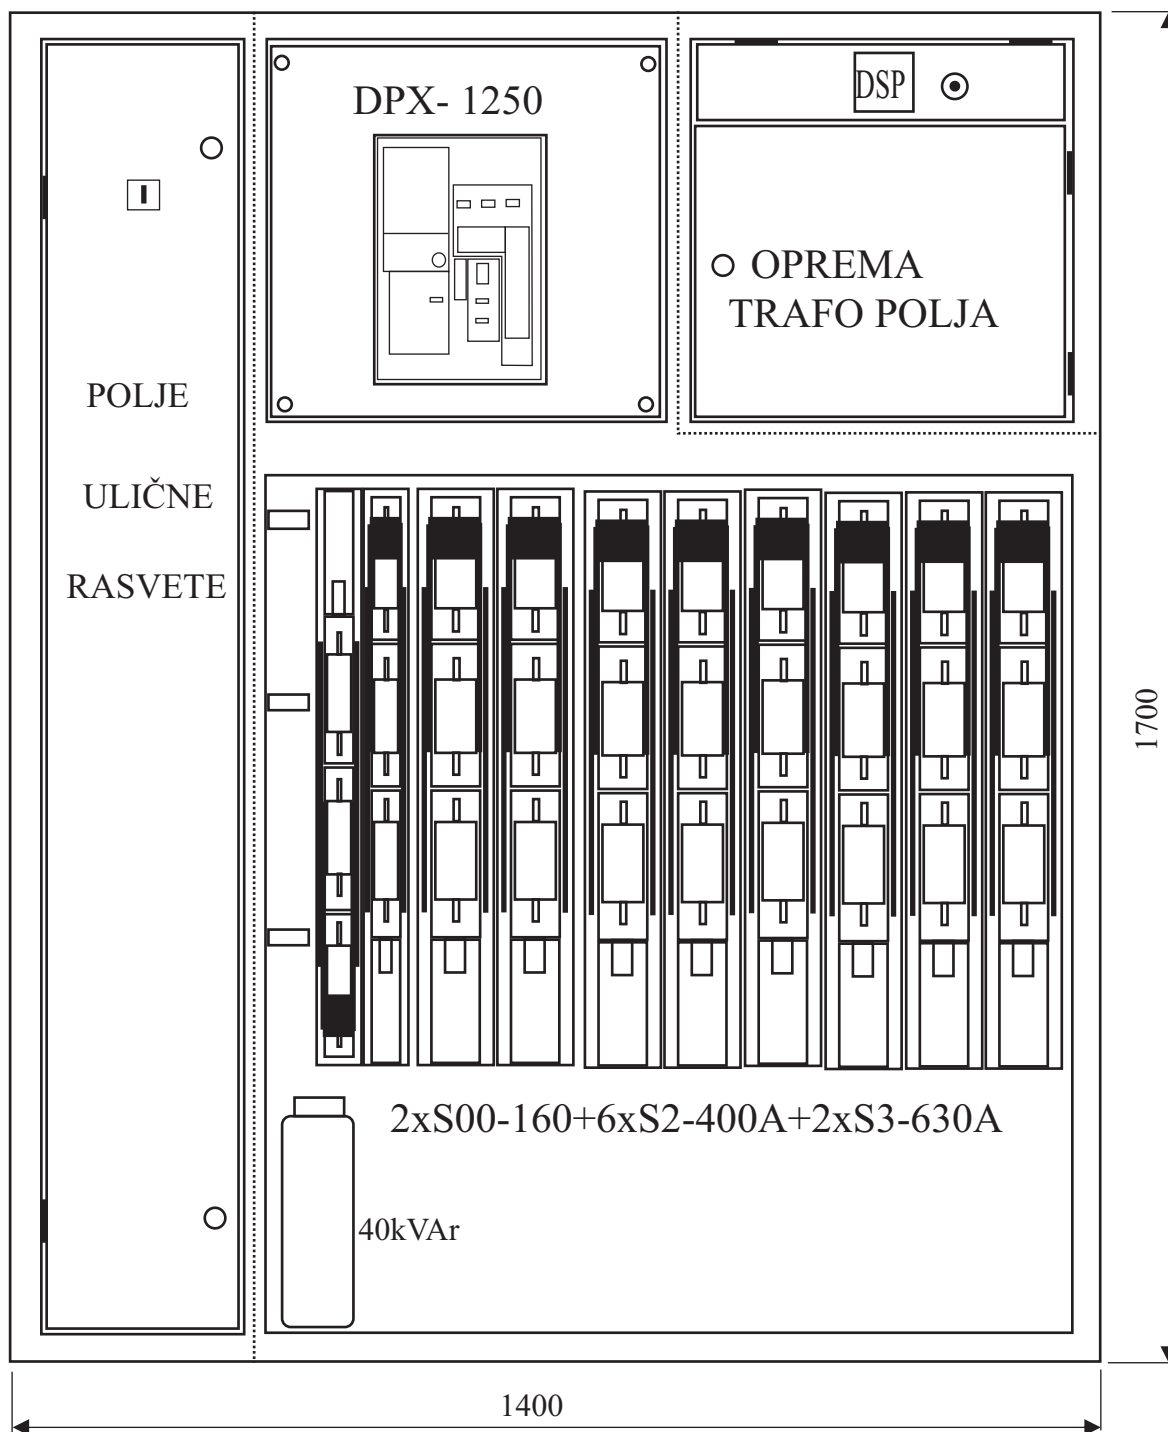

## Izgled N.N. bloka 630kVA

Dubina bloka je 400mm