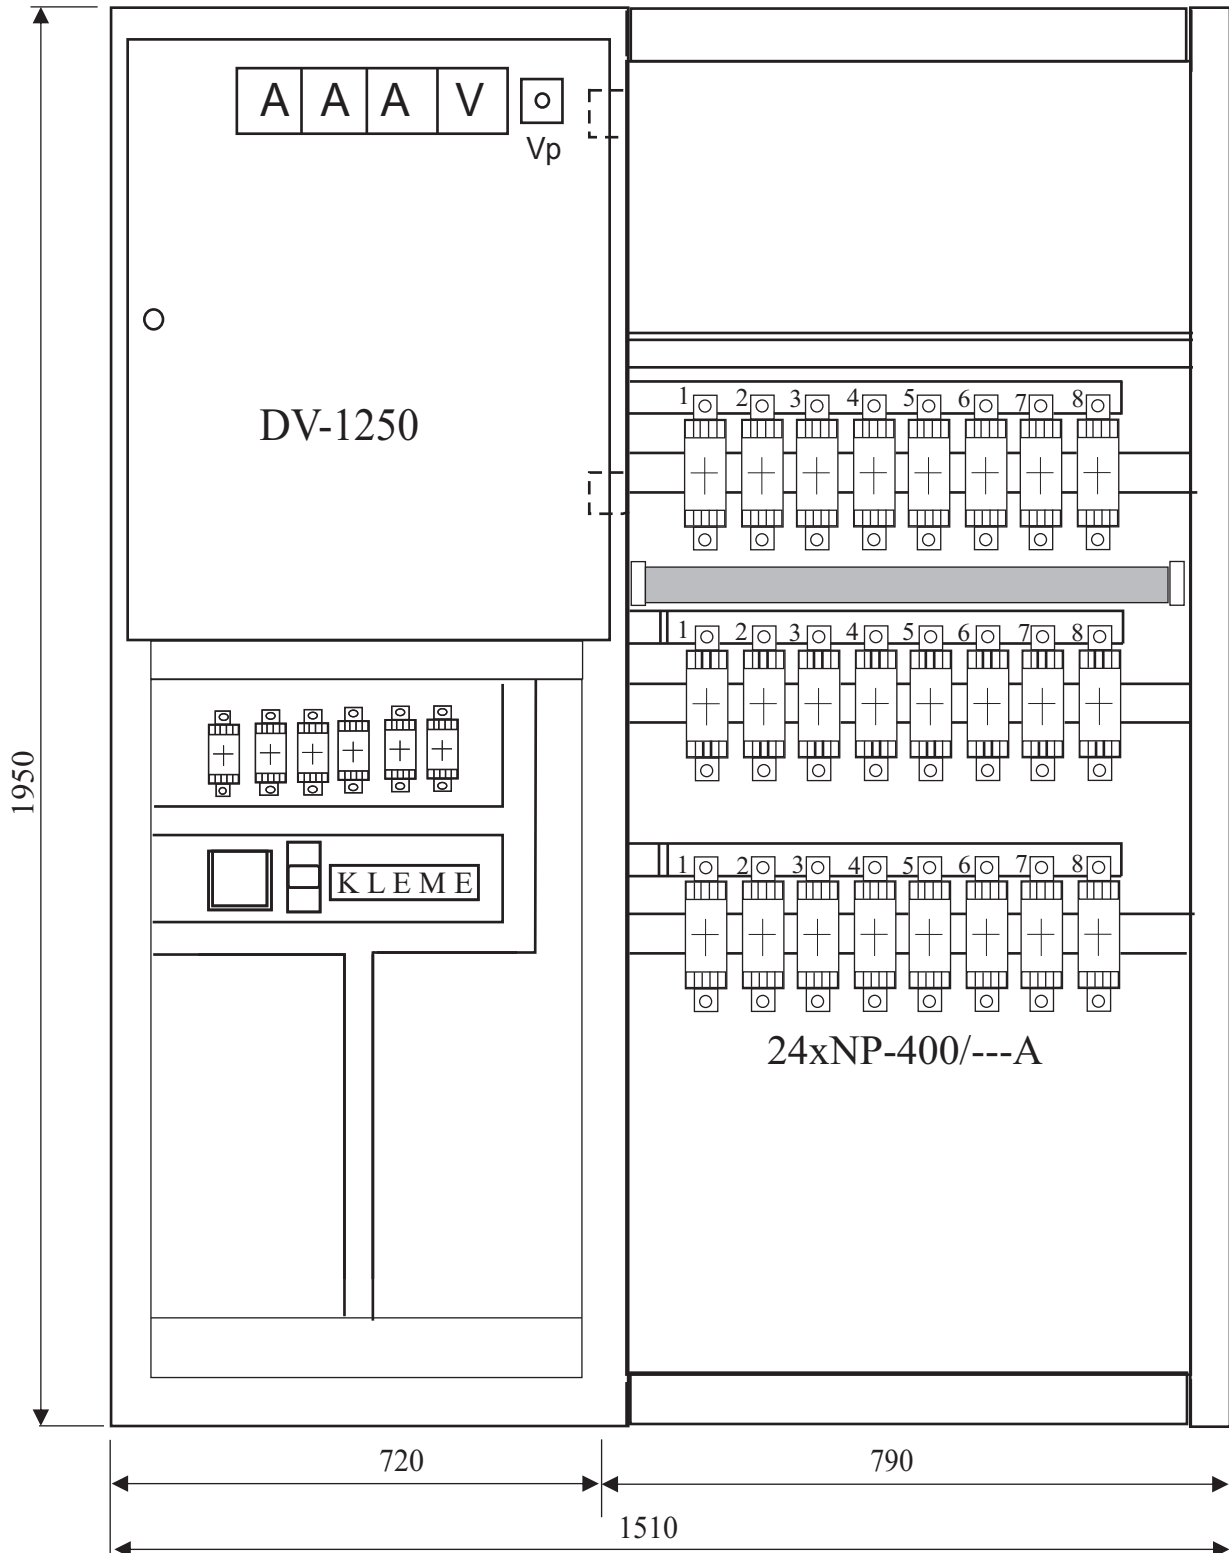

Visina bloka je 1950 a dubina je 550mm