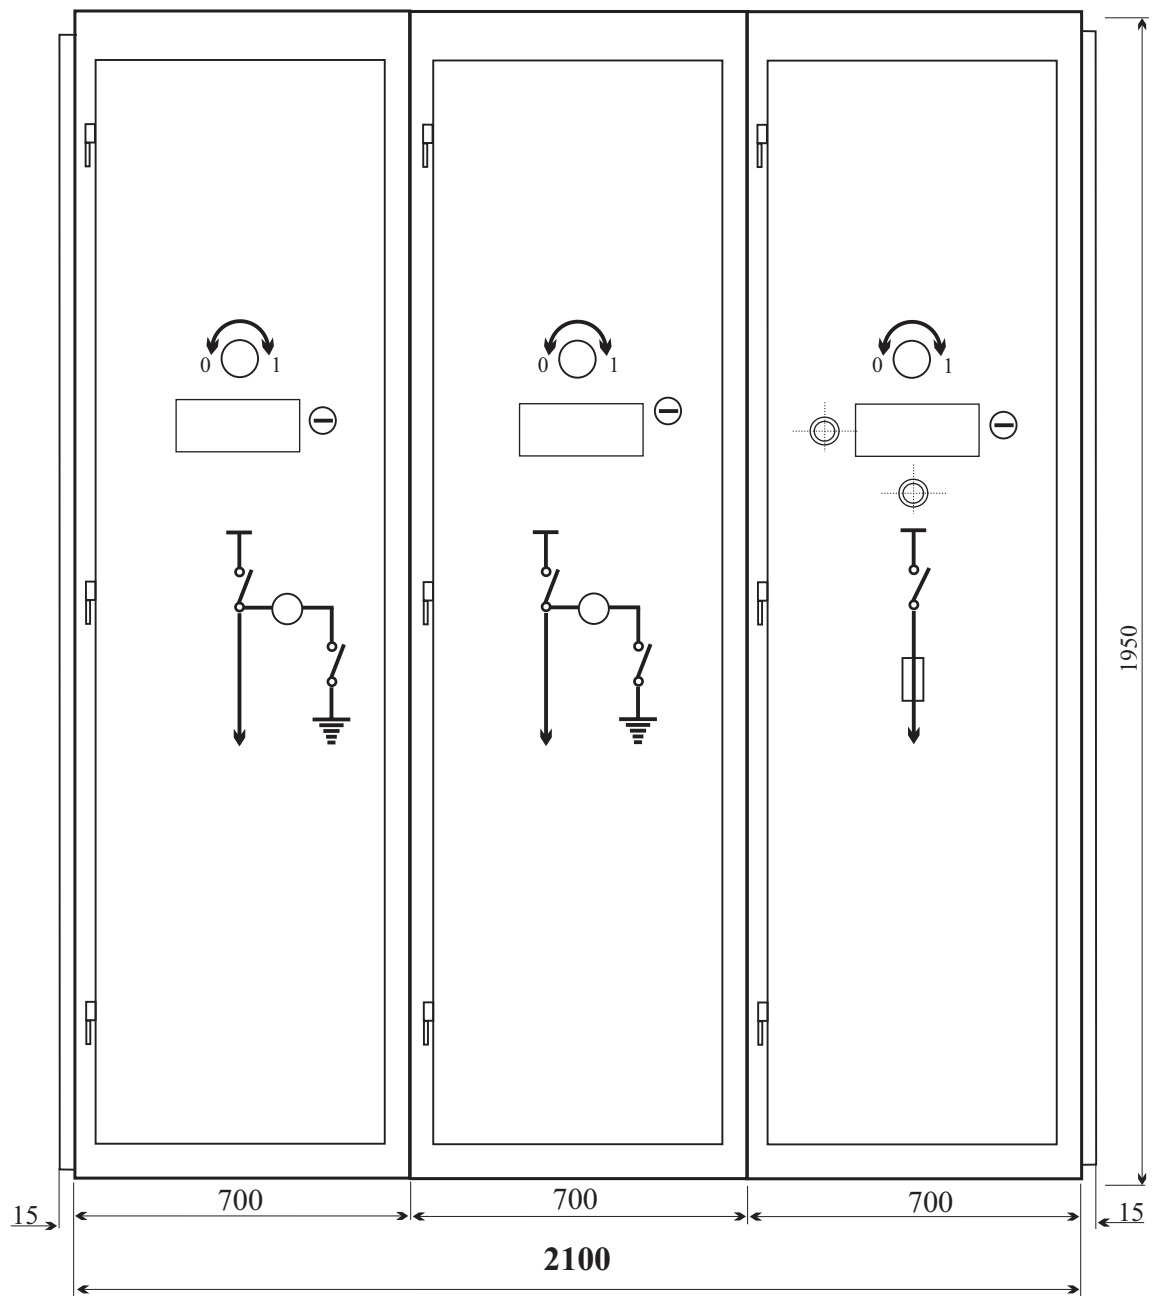

PREDNJI IZGLED N.N. POSTROJENJA 0,4kV ; 630kVA

Dubina postrojenja je 400mm

V.N. BLOK TS 10kV 1 x 630kVA

DUBINA BLOKA JE 700mm