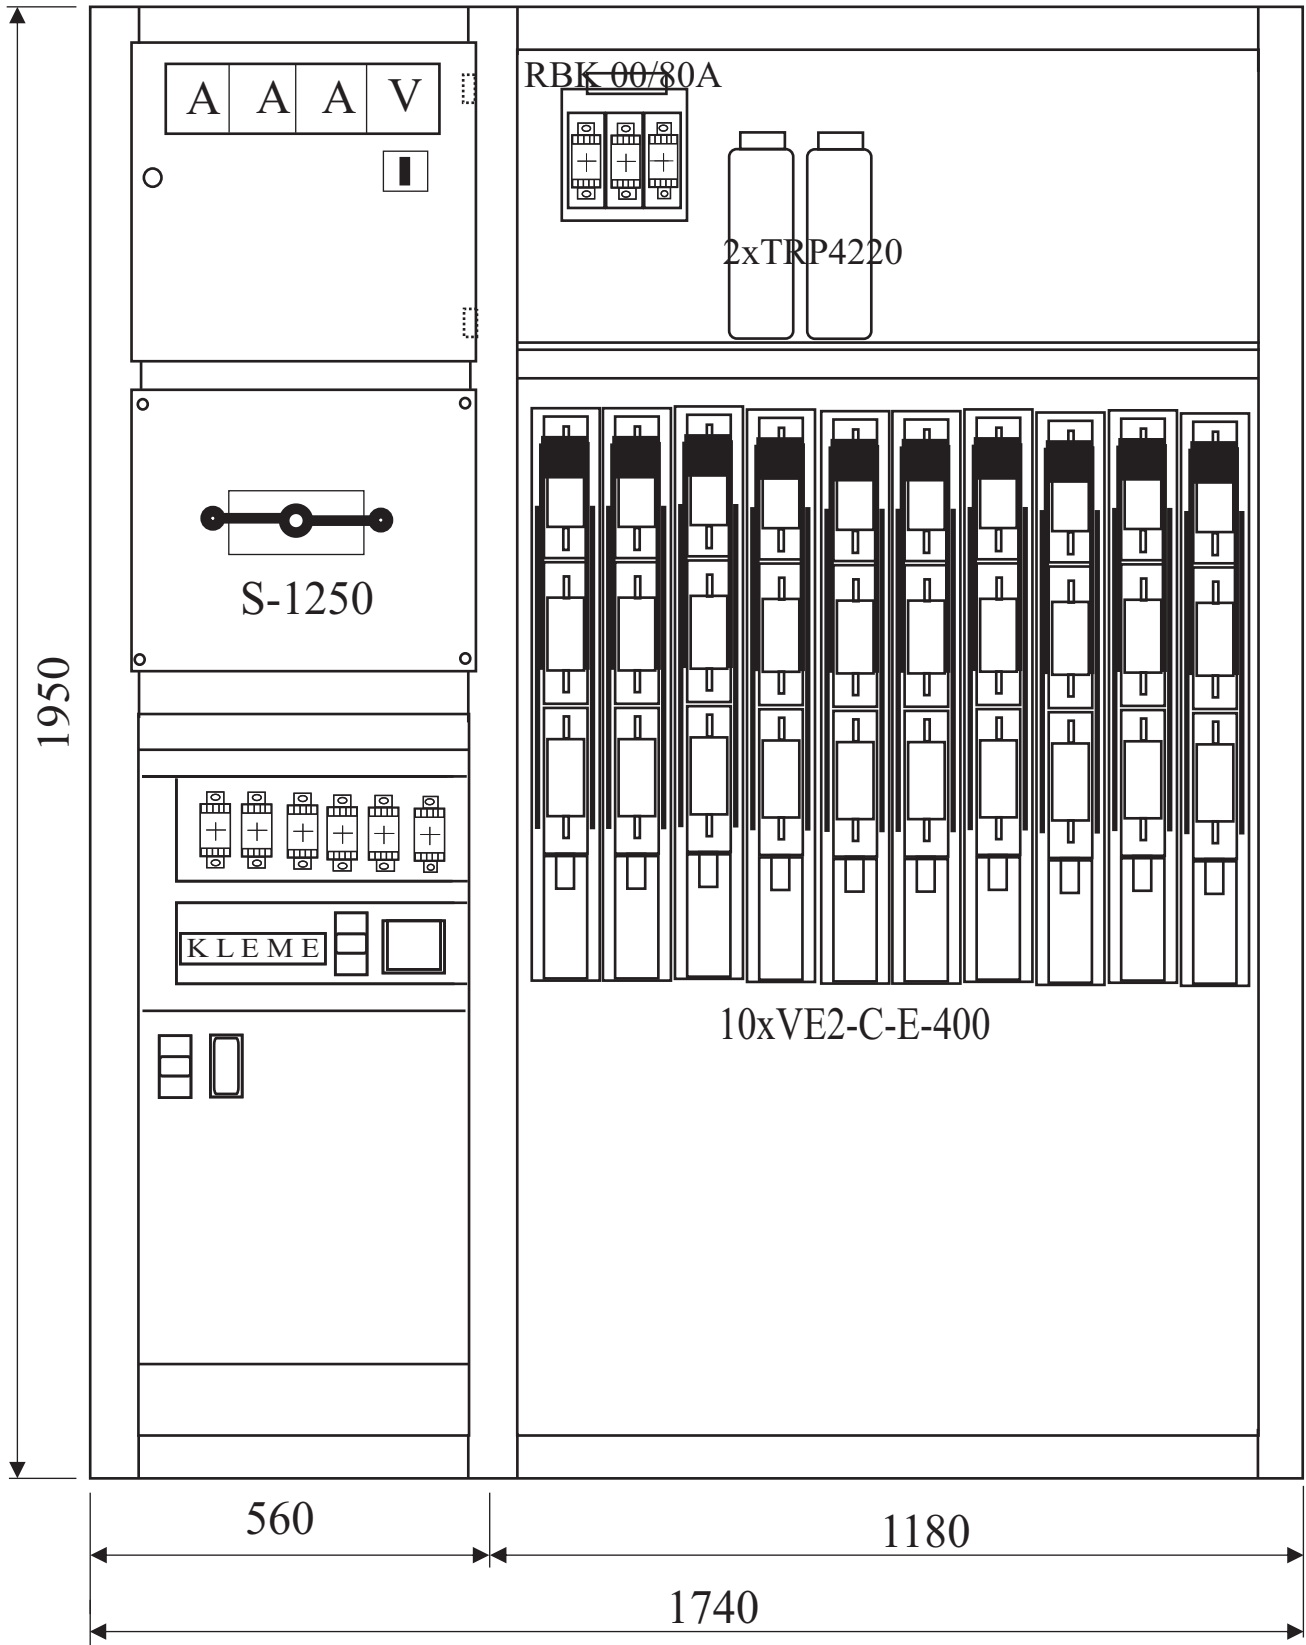

PREDNJI IZGLED N.N. POSTROJENJA 0,4kV ; 630kVA

Dubina postrojenja je 400mm

V.N. BLOK TS 10kV 1 x 630kVA

DUBINA BLOKA JE 700mm