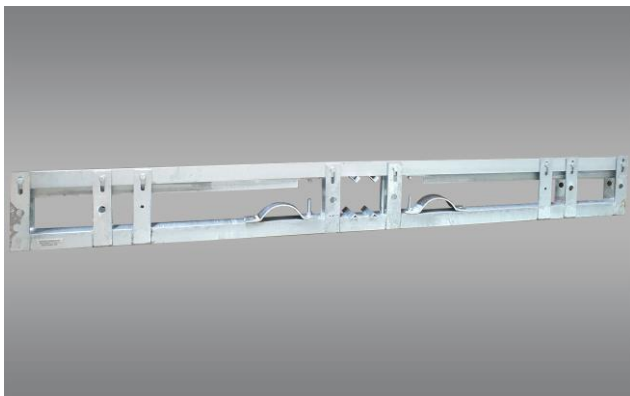

Noseća konzola NH-12