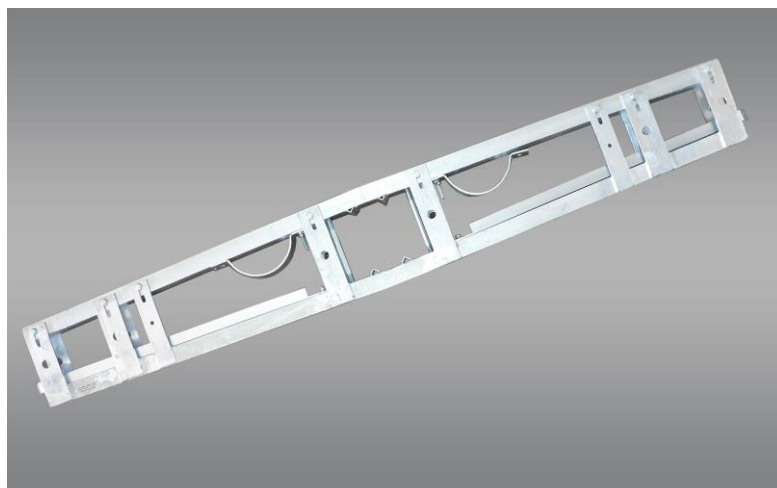

Ugaono-zatezna konzola KZH-24