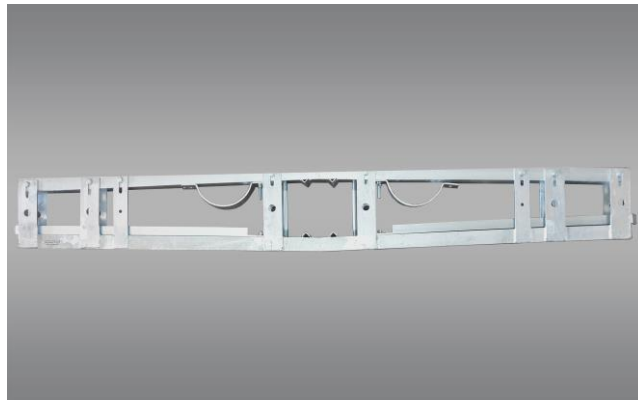

Noseća konzola KH20